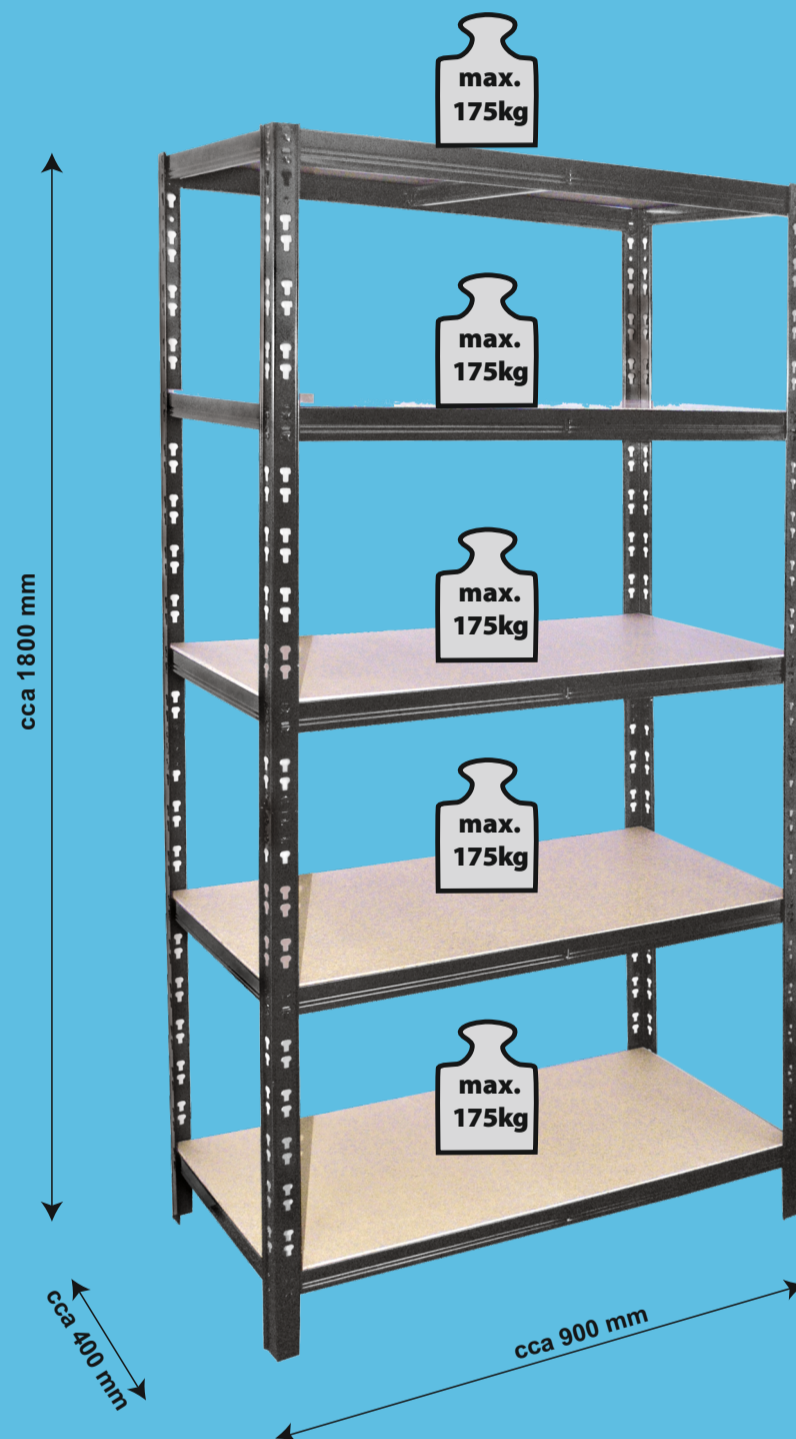

## 5 polica od iverice

- Dimenzije cca 1800 x 900 x 400 mm
- Maksimalna nosivost po polici 175 kg, ravnomjerno raspoređenih
- Montaža bez vijaka

Uvoznik i distributer za Hrvatsku: Lacuna d.o.o., Pustodol Začretski 18f

Artikl/izdelek: RNDU-KCa 40/5/175

**Ova polica ima mogućnost da se prenamijeni u radni stol!**

Proizvođač: **Trestles a. s.**

Na Skotnici 1168

735 71 Dětmarovice

Czech Republic